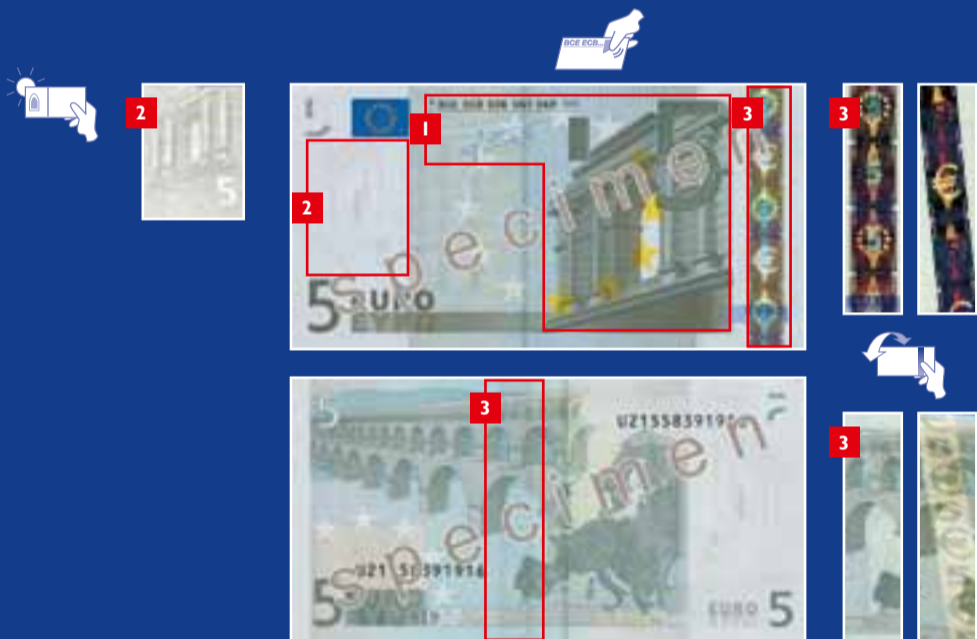

LA NOSTRA
MONETA

FACILI DA CONTROLLARE

LA SERIE "EUROPA"

1 **TOCCA** gli elementi stampati in rilievo

2 **GUARDA** la filigrana con ritratto

3 **MUOVI** il numero verde smeraldo e l'ologramma con ritratto

1 **TOCCA** gli elementi stampati in rilievo

2 **GUARDA** la filigrana

3 **MUOVI** l'ologramma e la striscia brillante (€5, €10, €20) o l'ologramma e il numero di colore cangiante (€50, €100, €200, €500)