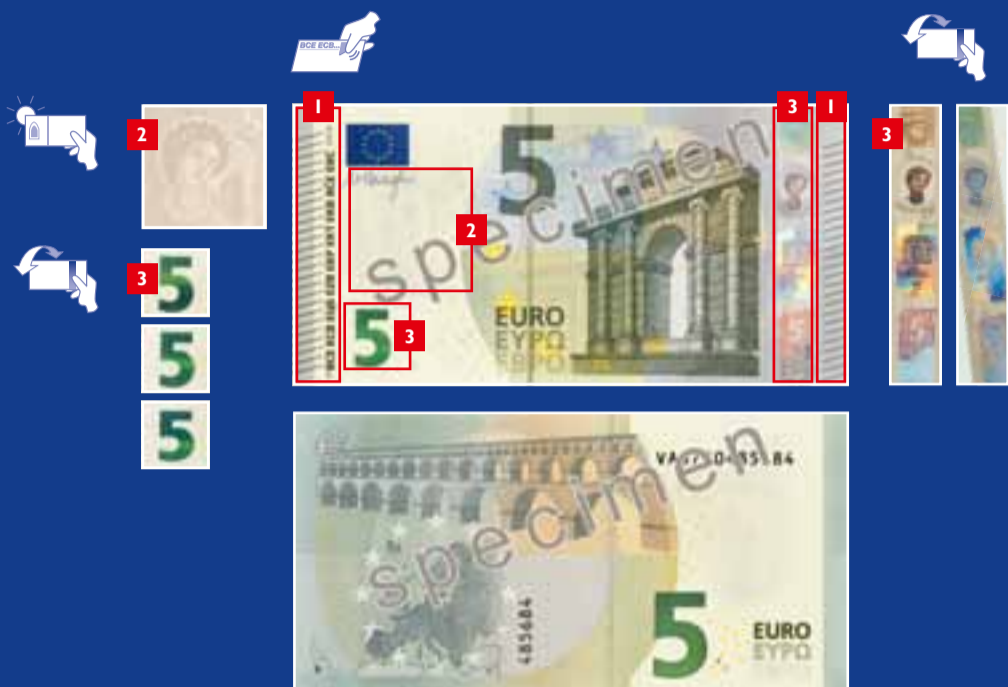

LA NOSTRA
MONETA

FACILI DA CONTROLLARE

LA SERIE "EUROPA"

1 **TOCCA** gli elementi stampati in rilievo

2 **GUARDA** la filigrana con ritratto

3 **MUOVI** il numero verde smeraldo e l'ologramma con ritratto

1 **TOCCA** gli elementi stampati in rilievo

2 **GUARDA** la filigrana

3 **MUOVI** l'ologramma e la striscia brillante (€5, €10, €20) o l'ologramma e il numero di colore cangiante (€50, €100, €200, €500)